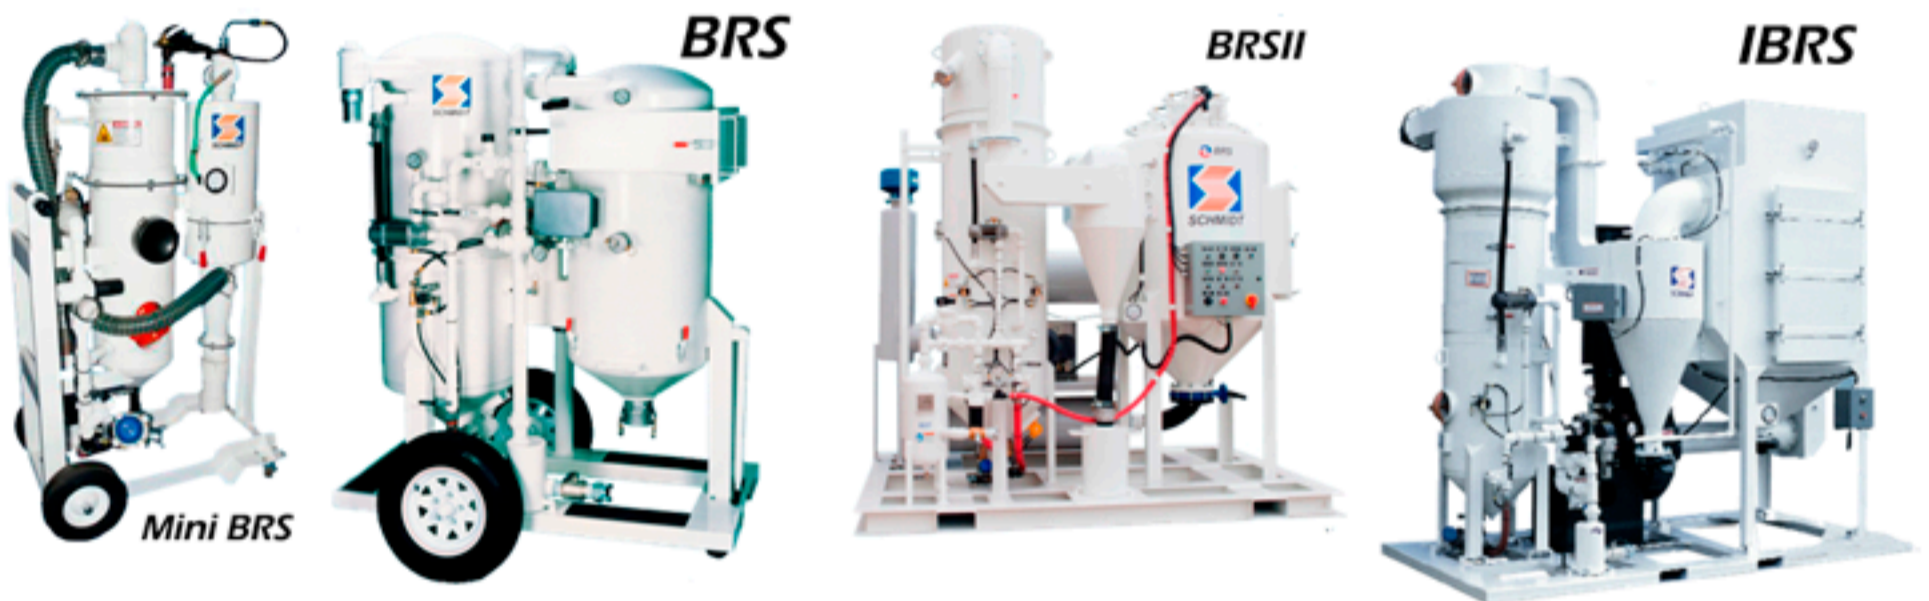

Tolvas de Granallado con recolección automática

Estos equipos operan las funciones de granallado, aspiración y limpieza de abrasivos en forma simultánea. Eliminan de una forma efectiva la nube de polvo generada durante el proceso de granallado, elimina el problema de baja visibilidad y el alto costo de recogida de material y limpieza final.

Esta unidad portátil es ideal para proyectos que prohíban por completo el granallado al aire libre o cuando por motivos prácticos no se permite granallar a campo abierto. [Ver más](#)

Máquina granalladora portátil - Modo limpieza horizontal y vertical

La Máquina Granalladora Portátil limpia paredes verticales exteriores e interiores y techos de cualquier tanque o superficie. Blasting Experts Ltda. ofrece accesorios de soporte para todas las aplicaciones en modo de limpieza horizontal o vertical. [Ver más](#)