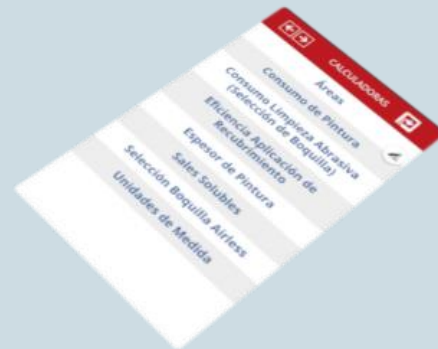

Además, de hacer cálculos, la herramienta de condiciones climáticas permitirá monitorear las variables, observar la nubosidad y el viento en tiempo real, ayudando a la toma de decisiones en campo especialmente en aplicaciones al aire libre, logrando disminuir reprocesos por mal tiempo.

Los artículos técnicos y las noticias expanden tu conocimiento y harán que te mantengas actualizado sobre los avances y tendencias de la industria que te permitan estar a la vanguardia en la industria.