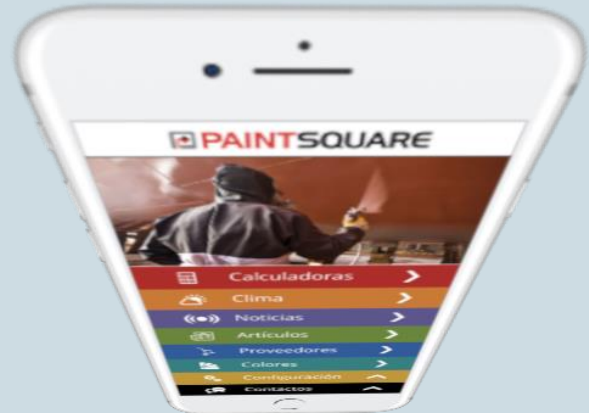

# PaintSquare App

Todo lo que necesitas al alcance de tu mano

La aplicación móvil PaintSquare nace con el fin de mejorar la productividad en proyectos reales de preparación de superficie y aplicación de recubrimientos.

## LA NUEVA PAINTSQUARE APP

Los usuarios que descarguen el aplicativo en sus dispositivos inteligentes con sistema operativo Android o iOS pueden acceder a cada una de las herramientas desarrolladas para resolver esas necesidades que usualmente encontramos dentro y fuera de campo.

PaintSquare App contribuye en las operaciones diarias de la industria ofreciendo entre sus herramientas calculadoras específicas, las cuales, permiten calcular consumos teóricos, obteniendo la información necesaria para controlar de manera eficiente los materiales, determinantes en el costo y la calidad final de un proyecto.