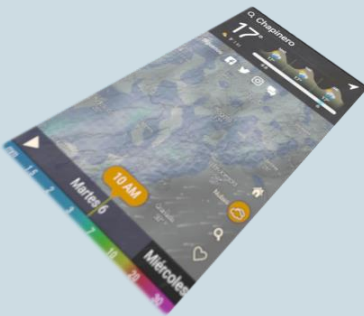

# PaintSquare App

Todo lo que necesitas al alcance de tu mano

La aplicación móvil PaintSquare nace con el fin de mejorar la productividad en proyectos reales de preparación de superficie y aplicación de recubrimientos.

## LA NUEVA PAINTSQUARE APP

Los usuarios que descarguen el aplicativo en sus dispositivos inteligentes con sistema operativo Android o iOS pueden acceder a cada una de las herramientas desarrolladas para resolver esas necesidades que usualmente encontramos dentro y fuera de campo.

Además, de hacer cálculos, la herramienta de condiciones climáticas permitirá monitorear las variables, observar la nubosidad y el viento en tiempo real, ayudando a la toma de decisiones en campo especialmente en aplicaciones al aire libre, logrando disminuir reprocesos por mal tiempo.