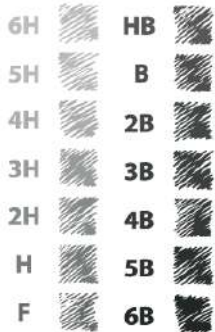

PosiTest[®] PT

Prueba de Dureza del Lápiz

Determina la dureza de la película mediante la prueba del lápiz (Wolff-Wilborn) de acuerdo con ISO 15184 y ASTM D3363.

Características...

- Evalúe rápida y fácilmente la resistencia al rayado y la dureza relativa de los recubrimientos y revestimientos conforme a las normas ISO 15184 y ASTM D3363.
- Para uso en pintura, películas, laca y resinas
- 14 lápices de grafito de calidad -de dureza 6B a 6H- en un estuche protector de aluminio -6B, 5B, 4B, 3B, 2B, B, HB, F, H, 2H, 3H, 4H, 5H, 6H
- Sacapuntas de aluminio personalizado con cuchillas de acero endurecido diseñado específicamente para la prueba de dureza de lápices. Incluye marcas de referencia de 5 y 6 mm para una longitud de grafito de precisión conforme a las normas nacionales e internacionales.
- Incluye un paquete de hojas de papel de lija grano 400 para aplanar las minas de los lápices antes de la prueba.
- Incluye todo lo necesario para la realización de las pruebas.
- Dos años de garantía.

Características del carrito de lápices...

- El carro de lápices opcional ejerce una fuerza constante de 7,35 N (~1,65 lbf) en el ángulo especificado de 45° (incluido con el kit completo).
- La varilla niveladora incluida garantiza que el carro quede paralelo a la superficie.
- El tornillo de mariposa de fácil operación permite cambiar rápidamente el lápiz.

Carro de lápices Incluido en el kit completo

Dos kits PosiTest PT disponibles. . .

PosiTest Kit básico PT(PTKITB)

- 14 lápices de grafito (6B a 6H)
- Sacapuntas de aluminio personalizado
- Paquete de hojas de papel de lija grano 400
- Instrucciones de Uso